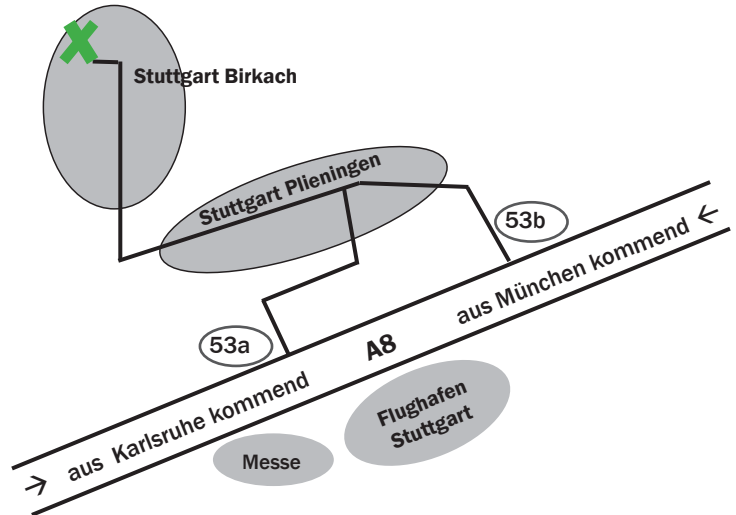

**Evangelisches Bildungszentrum
im Haus Birkach**
Tagungszentrum
Grüninger Str. 25
70599 Stuttgart
0711 - 45 80 40 T
0711 - 45 804-22 F
www.hausbirkach.de
hausbirkach@elk-wue.de

Anfahrt

mit dem PKW

A8 aus Richtung Karlsruhe kommend:

- Autobahnausfahrt „Stuttgart-Flughafen, Stuttgart-Plieningen“ (53a)
- rechts einordnen Richtung „Stuttgart-Plieningen, Stuttgart-Hohenheim“
- an der Ampel links
- nach ca 100 m an nächster Ampel links (Hohenheim, Plieningen)
- Ortsschild „Plieningen“ passieren, Echterdinger Straße folgen
- im Ort links in die Filderhauptstraße einbiegen
- Filderhauptstraße bis zum Kreisel folgen,
- geradeaus über den Kreisel fahren (2te Ausfahrt nehmen)
- nach ca 50 Metern an der nächsten Ampel rechts (Adornostraße)
- Adornostraße folgen, Ortsschild „Birkach“ passieren
- nach der AGIP-Tankstelle links in die Äxtlestraße einbiegen, dann rechts in die Grüninger Straße. Rechts Parkplatz Haus Birkach

A8 aus Richtung München kommend:

- Autobahnausfahrt Plieningen (53b)
- an der Ampel geradeaus Richtung Plieningen
- an der nächsten Möglichkeit rechts ab nach Plieningen / Hohenheim
- Bernhauserstraße folgen, Ortsschild „Plieningen“ passieren
- Ortsschild „Plieningen“ passieren, Echterdinger Straße folgen
- im Ort (rechter Hand Autohaus) an der 1. Ampel geradeaus, bei der 2. Ampel links halten, rechts in die Filderhauptstraße einbiegen
- Filderhauptstraße bis zum Kreisel folgen,
- geradeaus über den Kreisel fahren (2te Ausfahrt nehmen),
- nach ca. 50 Metern an der nächsten Ampel rechts (Adornostraße)
- Adornostraße folgen, Ortsschild „Birkach“ passieren
- nach der AGIP-Tankstelle links in die Äxtlestraße einbiegen, dann rechts in die Grüninger Straße. Rechts Parkplatz Haus Birkach

Vom Stuttgarter Hauptbahnhof kommend:

- Durch den Wagenburgtunnel nach Stuttgart Ost
- nach dem Tunnel an der Ampel rechts (Schwabenbergstraße)
- Schwabenbergstraße (später Planckstraße) bergauf folgen bis zu einer großen Kreuzung (Straßenbahnschienen von rechts)
- der Straße den Schienen entlang geradeaus bergauf folgen (Pischekstraße, Jahnstraße)
- auf der Höhe angekommen (Haltestelle Ruhbank) geradeaus weiter auf der Mittleren Filderstraße Richtung Filderstadt
- nach ca 5 km Kilometern an der ersten Ampel rechts Richtung Birkach
- der Straße folgen, an der 2ten Ampel links nach Birkach abbiegen (beschildert), durch den Ort, an der zweiten Kreuzung rechts abbiegen (Äxtlestraße), wieder rechts zur Grüninger Straße / Parkplatz Haus Birkach