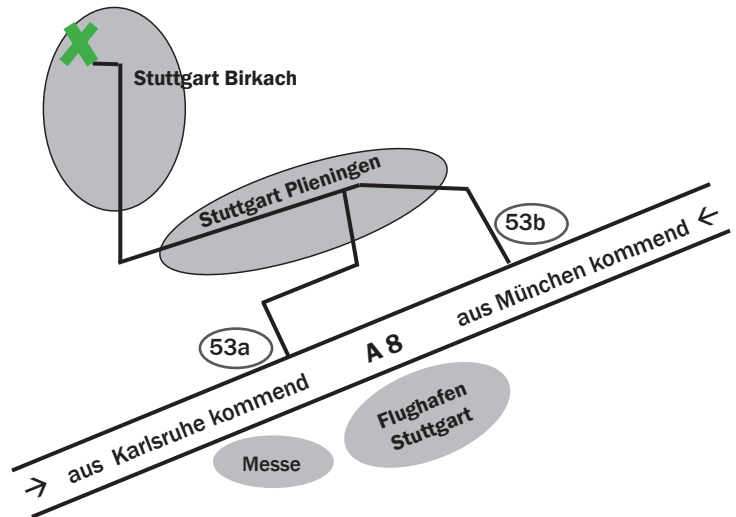

Haus Birkach

Evangelisches Bildungszentrum
der Evangelischen Landeskirche
Grüninger Str. 25
70599 Stuttgart
0711 - 45 80 40 T
0711 - 45 804-22 F
www.hausbirkach.de
hausbirkach@elk-wue.de

Anfahrt

mit dem PKW

A 8 aus Richtung Karlsruhe kommend:

- Autobahnausfahrt „Stuttgart-Flughafen, Stuttgart-Plieningen“ (53a)
- rechts einordnen Richtung „Stuttgart-Plieningen, Stuttgart-Hohenheim“
- an der Ampel links
- nach ca 100 m an nächster Ampel links (Hohenheim, Plieningen)
- Ortsschild „Plieningen“ passieren, Echterdinger Straße folgen
- am Schild „Vorfahr gewähren“ (gegenüber: Stuttgarter Volksbank)
- links in die Filderhauptstraße einbiegen
- Filderhauptstraße bis zum Kreiselpassieren, geradeaus über den Kreiselpassieren (2te Ausfahrt nehmen)
- nach ca 50 Metern an der nächsten Ampel rechts (Adornostraße)
- Adornostraße folgen, Ortsschild „Birkach“ passieren
- nach der AGIP-Tankstelle links in die Äxtlestraße einbiegen, dann rechts in die Grüninger Straße. Rechts Parkplatz Haus Birkach

A8 aus Richtung München kommend:

- Autobahnausfahrt Plieningen (53b)
- an der Ampel geradeaus Richtung Plieningen
- an der nächsten Möglichkeit rechts ab nach Plieningen / Hohenheim
- Bernhauserstraße folgen, Ortsschild „Plieningen“ passieren
- nach der Shell-Tankstelle der Hauptstraße nach links folgen (Filderhauptstraße)
- Filderhauptstraße bis zum Kreiselpassieren, geradeaus über den Kreiselpassieren (2te Ausfahrt nehmen),
- nach ca. 50 Metern an der nächsten Ampel rechts (Adornostraße)
- Adornostraße folgen, Ortsschild „Birkach“ passieren
- nach der AGIP-Tankstelle links in die Äxtlestraße einbiegen, dann rechts in die Grüninger Straße. Rechts Parkplatz Haus Birkach

Vom Stuttgarter Hauptbahnhof kommend:

- Durch den Wagenburgtunnel nach Stuttgart Ost
- nach dem Tunnel an der Ampel rechts (Schwabenbergstraße)
- Schwabenbergstraße (später Planckstraße) bergauf folgen bis zu einer großen Kreuzung (Straßenbahnschienen von rechts)
- der Straße den Schienen entlang geradeaus bergauf folgen (Pischekstraße, Jahnstraße)
- auf der Höhe angekommen (Haltestelle Ruhbank) geradeaus weiter auf der Mittleren Filderstraße Richtung Filderstadt
- nach ca 5 km Kilometern an der ersten Ampel rechts Richtung Birkach
- der Straße folgen, an der 2ten Ampel links nach Birkach abbiegen (beschildert), durch den Ort, an der zweiten Kreuzung rechts abbiegen (Äxtlestraße), wieder rechts zur Grüninger Straße / Parkplatz Haus Birkach